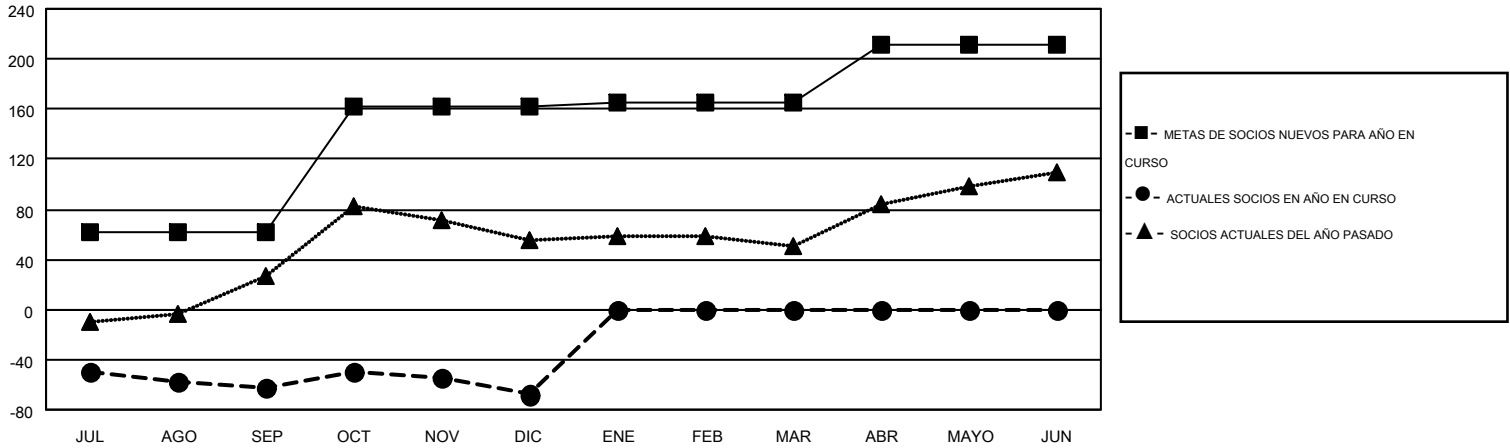

MONTHLY MEMBERSHIP PROGRESS REPORT

Results as of: 12/31/2015

Multiple District J

LOCATION: URUGUAY

GMT: PEDRO MARRELLO

GMT DE AE 3

Clubes					socios				
RESULTADOS DE 2015-2016					RESULTADOS DE 2015-2016				
TRIMESTRE	META DE CLUBES NUEVOS	NUEVOS CLUBES	CLUBES DADOS DE BAJA	GANANCIA/PÉRDIDA NETA	TRIMESTRE	META DE SOCIOS NUEVOS	SOCIOS FUNDADORES Y NUEVOS SOCIOS AÑADIDOS	SOCIOS DADOS DE BAJA	GANANCIA/PÉRDIDA NETA
JUL/AGO/SEP	1	0	1	-1	JUL/AGO/SEP	62	27	90	-63
OCT/NOV/DIC	2	0	2	-2	OCT/NOV/DIC	100	87	92	-5
ENE/FEB/MAR	0	0	0	0	ENE/FEB/MAR	3	0	0	0
ABR/MAYO/JUN	1	0	0	0	ABR/MAYO/JUN	47	0	0	0

METAS Y CIFRA ACUMULATIVA DE CLUBES NUEVOS

METAS Y CIFRA ACUMULATIVA DE SOCIOS

CLUBES DADOS DE BAJA: 3	46 CLUBS OF 119 AÑADIERON 1 O MÁS SOCIOS NUEVOS	<u>DISTRIBUCIÓN POR SEXO</u>	
SOCIOS DADOS DE BAJA		MASCULINO	1,553 (55.44%)
FALLECIDOS 20	CLIC AQUÍ PARA DATOS DE SALUD DE CLUB	FEMENINO	1,248 (44.56%)
CLUB CANCELADO 12		SOCIOS EN UNIDAD FAMILIAR	667
OTRO 150		CABEZA DE FAMILIA	315
TOTAL 182		NO ES CABEZA DE FAMILIA	352