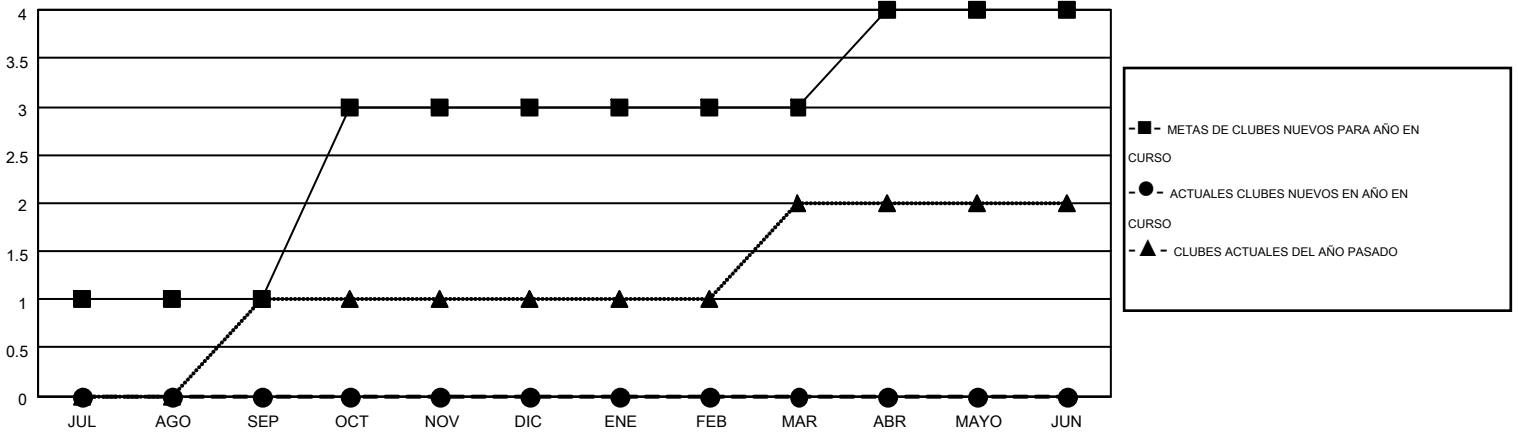

MONTHLY MEMBERSHIP PROGRESS REPORT

Results as of: 12/31/2015

Multiple District J

LOCATION: URUGUAY

GMT: PEDRO MARRELLO

GMT DE AE 3

Clubes					socios				
RESULTADOS DE 2015-2016					RESULTADOS DE 2015-2016				
TRIMESTRE	META DE CLUBES NUEVOS	NUEVOS CLUBES	CLUBES DADOS DE BAJA	GANANCIA/PÉRDIDA NETA	TRIMESTRE	META DE SOCIOS NUEVOS	SOCIOS FUNDADORES Y NUEVOS SOCIOS AÑADIDOS	SOCIOS DADOS DE BAJA	GANANCIA/PÉRDIDA NETA
JUL/AGO/SEP	1	0	1	-1	JUL/AGO/SEP	62	27	90	-63
OCT/NOV/DIC	2	0	2	-2	OCT/NOV/DIC	100	87	92	-5
ENE/FEB/MAR	0	0	0	0	ENE/FEB/MAR	3	0	0	0
ABR/MAYO/JUN	1	0	0	0	ABR/MAYO/JUN	47	0	0	0

METAS Y CIFRA ACUMULATIVA DE CLUBES NUEVOS

METAS Y CIFRA ACUMULATIVA DE SOCIOS

CLUBES DADOS DE BAJA: 3	46 CLUBS OF 119 AÑADIERON 1 O MÁS SOCIOS NUEVOS	<u>DISTRIBUCIÓN POR SEXO</u>	
SOCIOS DADOS DE BAJA		MASCULINO	1,553 (55.44%)
FALLECIDOS 20	CLIC AQUÍ PARA DATOS DE SALUD DE CLUB	FEMENINO	1,248 (44.56%)
CLUB CANCELADO 12		SOCIOS EN UNIDAD FAMILIAR	667
OTRO 150		CABEZA DE FAMILIA	315
TOTAL 182		NO ES CABEZA DE FAMILIA	352